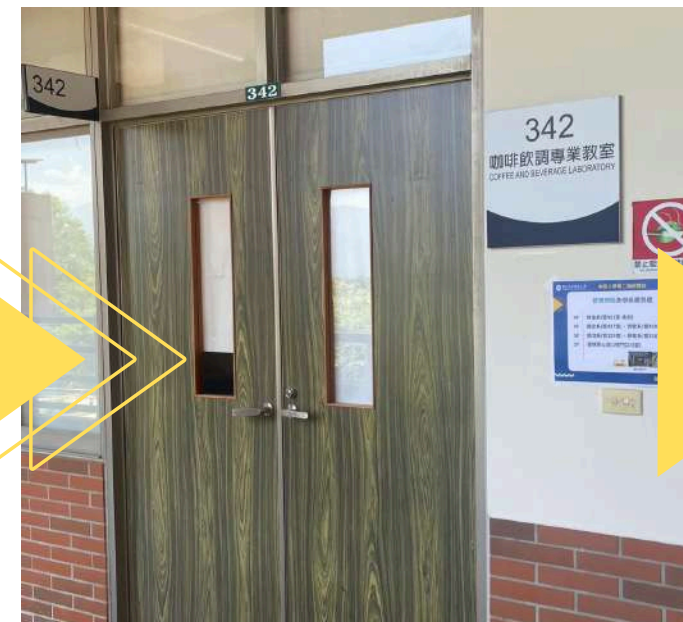

# 113學年度大學申請入學報到處指引

1

2樓  
管院中庭

2

3樓  
371右轉

3

3樓  
342左轉

4

3樓  
報到處-338

請在管院中庭等候，會有專人引導至報到處